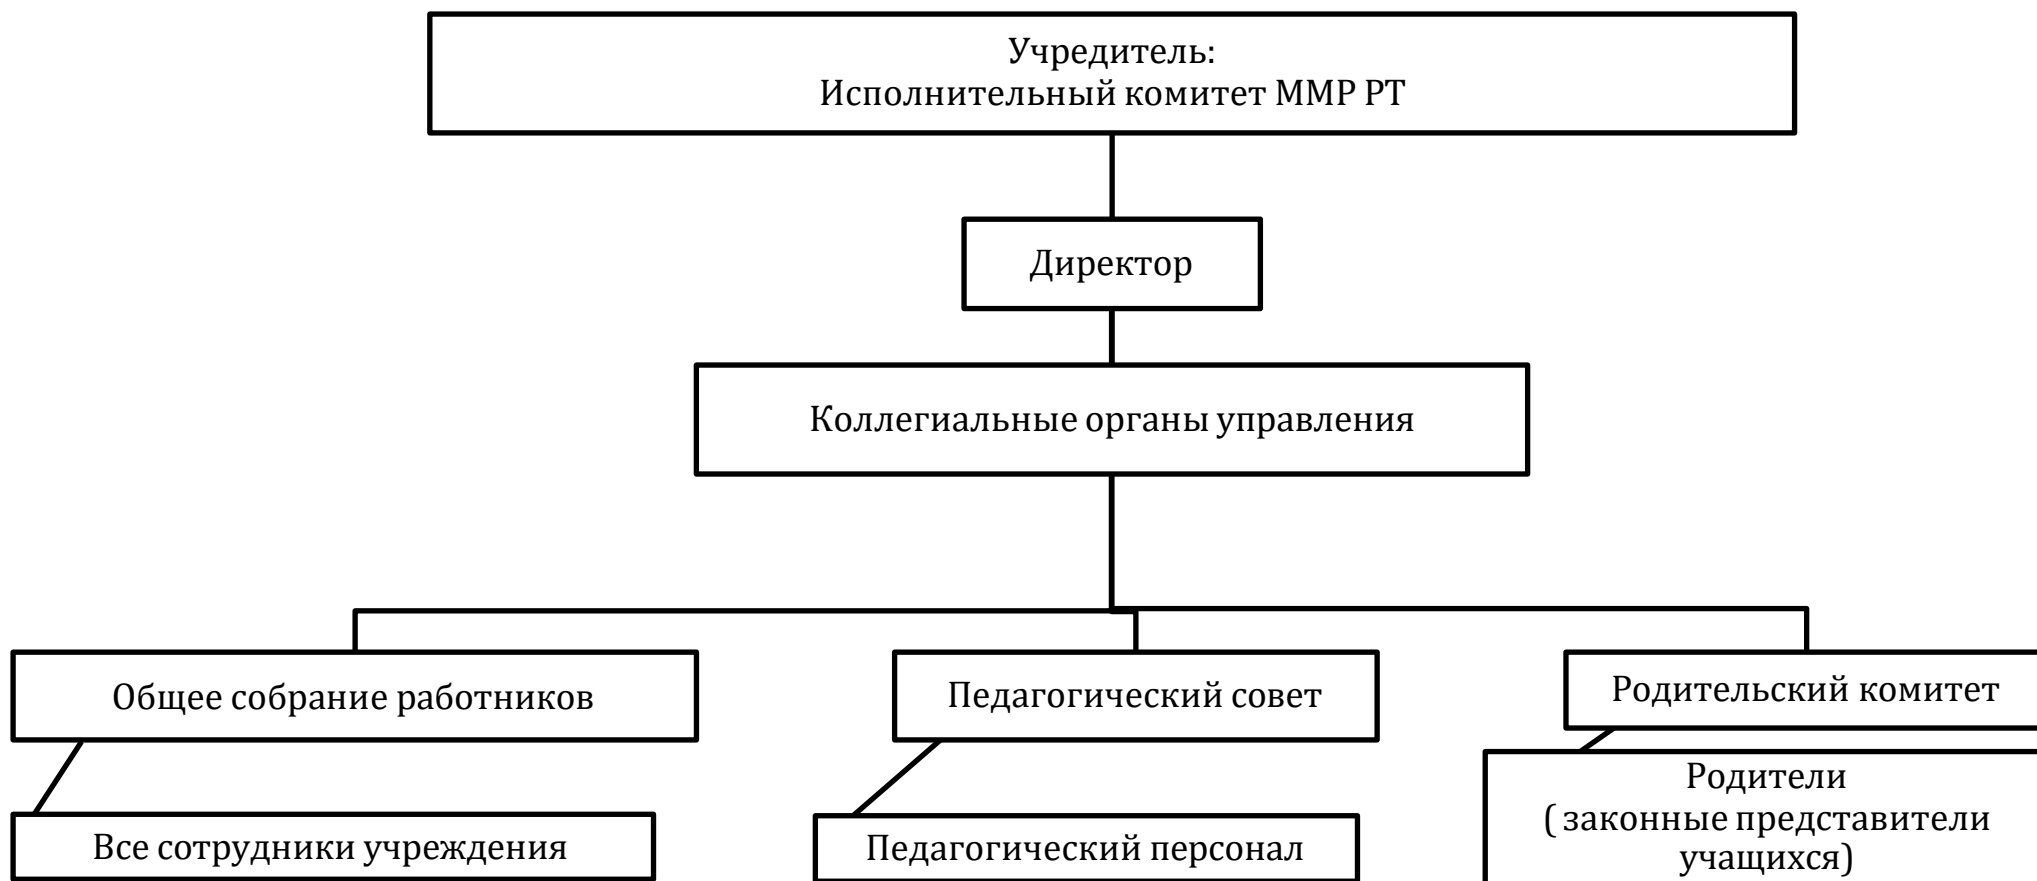

**Функциональная структура и органы управления
МБОУ «МБОУ «Старо-Гришкинская ООШ
им.А.С.Климова» ММР РТ**

Директор

Административно - управленческий персонал

Зам. директора по ВР

МО классных
руководителей

Заведующий хозяйственной
частью